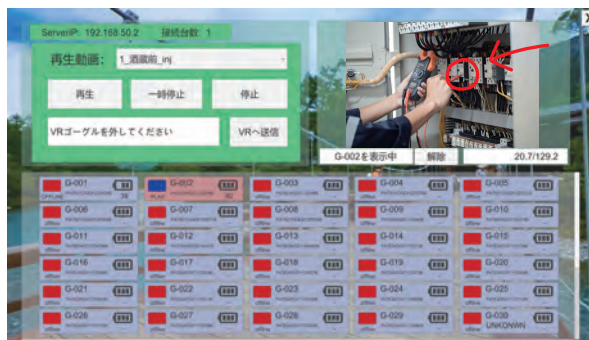

これらの問題を解決

- ☑ ストリーミング再生が止まる
- ☑ 無線が繋がらない
- ☑ 機器操作指導が大変

最新 VR
機器使用

こんな方にオススメ

- VR の研修をより大人数で簡単に実施したいご担当者
- 安定で簡単な VR 体験システムをお求めのご担当者

5分で準備完了の簡単立ち上げ

多人数 VR 同時体験システムの使い方

基本機能

- ・動画選択・再生・一時停止・早送り・巻き戻し機能
- ・再生状態表示機能
(オンライン・オフライン・再生中等)
- ・映像内テキスト表示機能
- ・個々の VR 機材の視聴モニタリング機能
- ・電池残量表示

ドローイング機能

映像内の好きな場所にタッチパネルを用いて描画する事が可能。プレゼンテーション時に最適

ポインタ機能

映像内の指定のポイントに視点誘導のためのポインタを配置する事が可能。注視させたいポイントを示しながら説明ができます